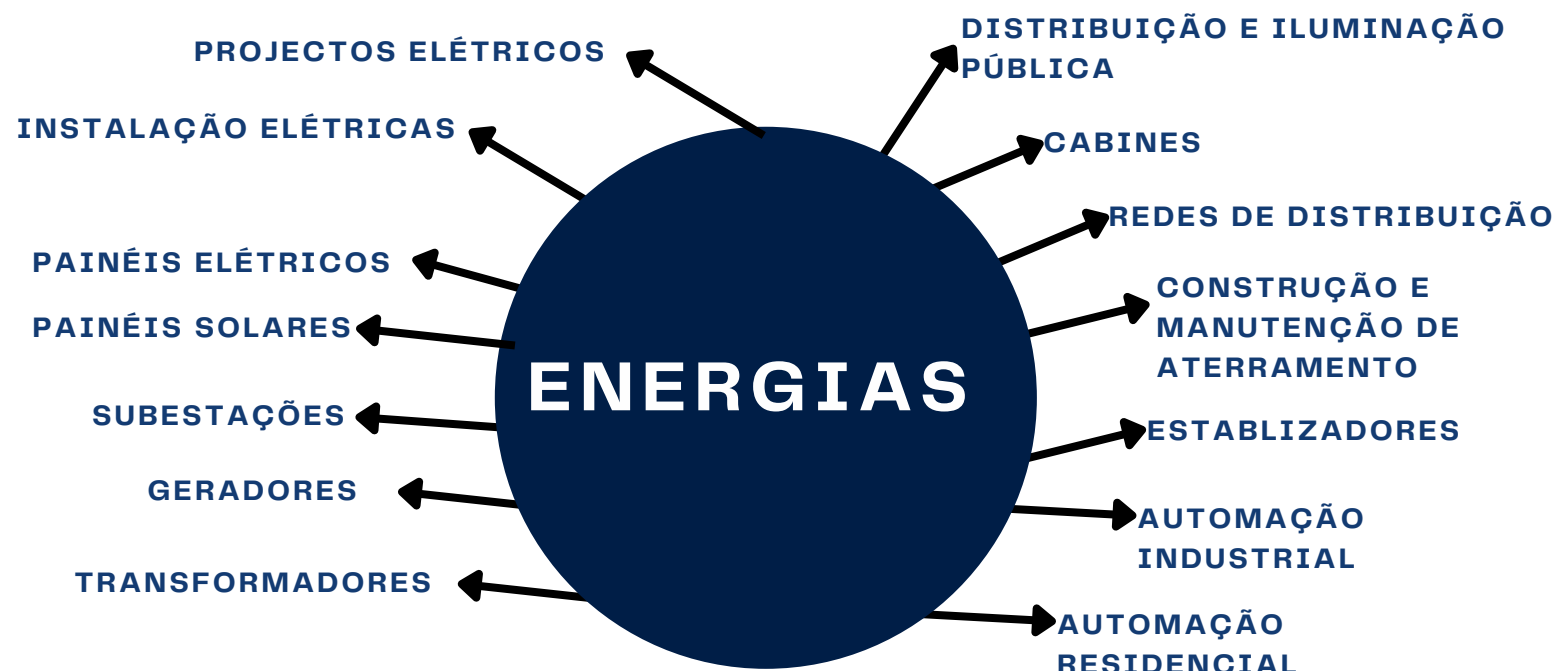

ENERGIAS E FORNECIMENTOS..